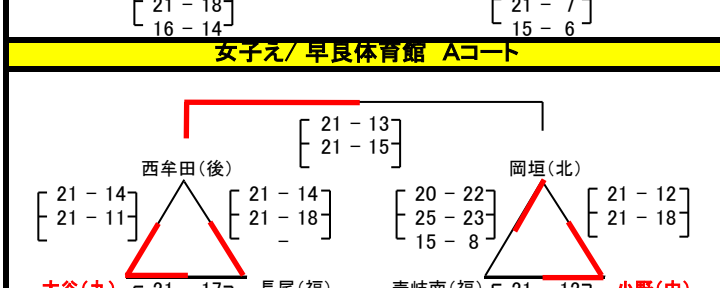

女子き/ 博多体育館 Aコート

女子い/ 九電 体育館 Bコート

女子く/ 博多体育館 Bコート

女子つ/ 九電 体育館 Cコート

棄権チームが発生した場合の注意事項

- ・ △①=上1→左下2→右下3 △②=上4→左下5→右下6の順番で、五角形に変更します。
- ・ 決勝は上位2チームでおこないます。
- ・ 2勝1チームあり、1勝1敗が2チームの場合のみ、直接対戦があれば、勝敗を優先します。

女子え/ 早良体育館 Aコート

男子あ/ 西体育館 Aコート

女子お/ 早良体育館 Bコート

男子い/ 西体育館 Bコート

女子か/ 早良体育館 Cコート

男女混合/ 西体育館 Cコート