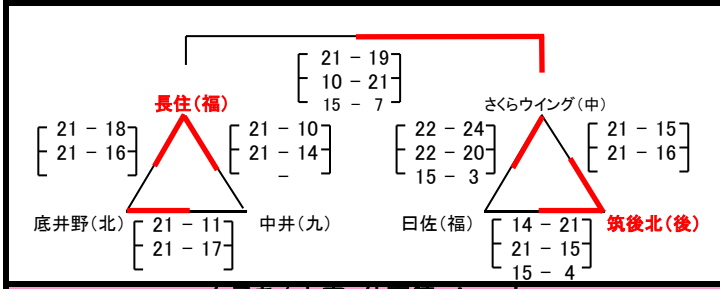

平成29年度 第27回 福岡市親善小学生バレーボール大会

北九州8

北部4

筑豊3

中部8

筑後8

福岡17

女子あ/ 九電 体育館 Aコート

女子き/ 博多体育館 Aコート

女子い/ 九電 体育館 Bコート

女子く/ 博多体育館 Bコート

女子つ/ 九電 体育館 Cコート

棄権チームが発生した場合の注意事項

- ・ △①=上1→左下2→右下3 △②=上4→左下5→右下6の順番で、五角形に変更します。
- ・ 決勝は上位2チームでおこないます。
- ・ 2勝1チームあり、1勝1敗が2チームの場合のみ、直接対戦があれば、勝敗を優先します。

女子え/ 早良体育館 Aコート