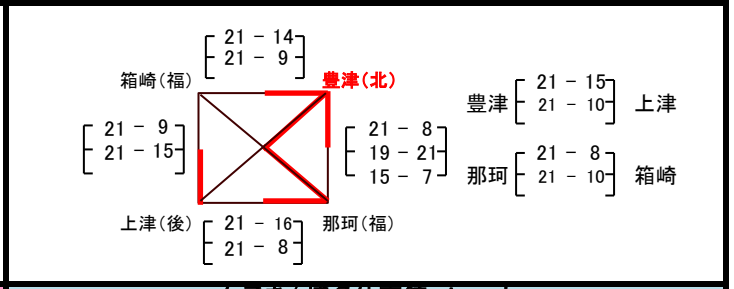

平成29年度 第27回 福岡市親善小学生バレーボール大会

北九州8

北部4

筑豊3

中部8

筑後8

福岡17

女子あ/ 九電 体育館 Aコート

女子き/ 博多体育館 Aコート

女子い/ 九電 体育館 Bコート

女子く/ 博多体育館 Bコート

女子つ/ 九電 体育館 Cコート

棄権チームが発生した場合の注意事項

- ・ △①=上1→左下2→右下3 △②=上4→左下5→右下6の順番で、五角形に変更します。
- ・ 決勝は上位2チームでおこないます。
- ・ 2勝1チームあり、1勝1敗が2チームの場合のみ、直接対戦があれば、勝敗を優先します。

女子え/ 早良体育館 Aコート