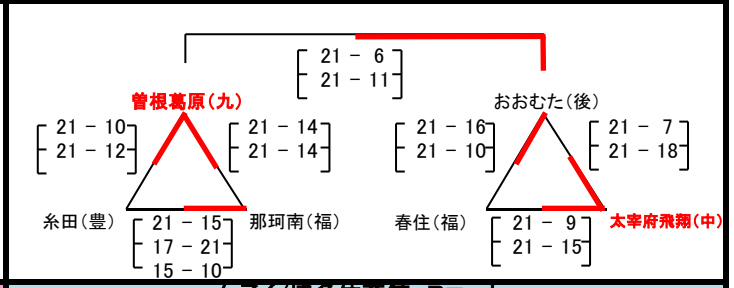

平成29年度 第27回 福岡市親善小学生バレーボール大会

北九州8

北部4

筑豊3

中部8

筑後8

福岡17

女子あ/ 九電 体育館 Aコート

女子き/ 博多体育館 Aコート

女子い/ 九電 体育館 Bコート

女子く/ 博多体育館 Bコート

女子つ/ 九電 体育館 Cコート

棄権チームが発生した場合の注意事項

- ・ △①=上1→左下2→右下3 △②=上4→左下5→右下6の順番で、五角形に変更します。
- ・ 決勝は上位2チームでおこないます。
- ・ 2勝1チームあり、1勝1敗が2チームの場合のみ、直接対戦があれば、勝敗を優先します。

女子え/ 早良体育館 Aコート