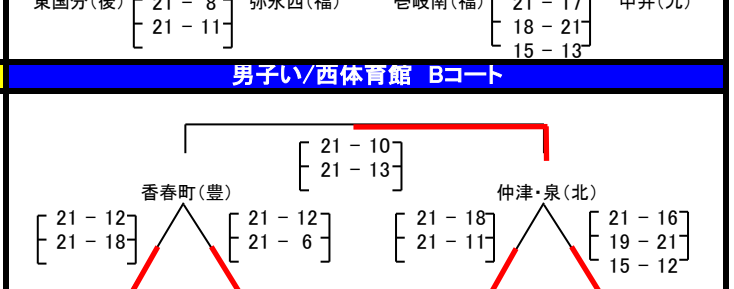

女子き/ 博多体育館 Aコート

女子い/ 九電 体育館 Bコート

女子く/ 博多体育館 Bコート

女子つ/ 九電 体育館 Cコート

棄権チームが発生した場合の注意事項

- ・ △①=上1→左下2→右下3 △②=上4→左下5→右下6の順番で、五角形に変更します。
- ・ 決勝は上位2チームでおこないます。
- ・ 2勝1チームあり、1勝1敗が2チームの場合のみ、直接対戦があれば、勝敗を優先します。

女子え/ 早良体育館 Aコート

男子あ/ 西体育館 Aコート

女子お/ 早良体育館 Bコート

男子い/ 西体育館 Bコート

女子か/ 早良体育館 Cコート

男女混合/ 西体育館 Cコート