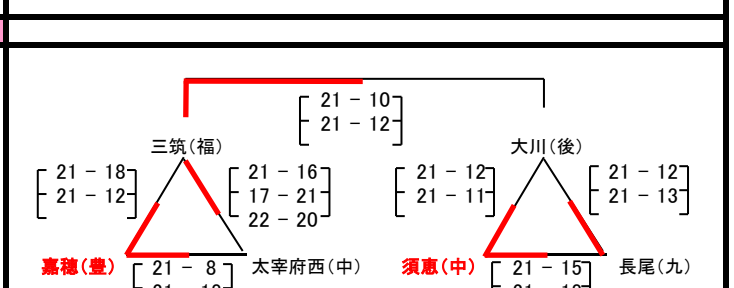

女子き/ 博多体育館 Aコート

女子い/ 九電 体育館 Bコート

女子く/ 博多体育館 Bコート

女子つ/ 九電 体育館 Cコート

棄権チームが発生した場合の注意事項

- ・ △①=上1→左下2→右下3 △②=上4→左下5→右下6の順番で、五角形に変更します。
- ・ 決勝は上位2チームでおこないます。
- ・ 2勝1チームあり、1勝1敗が2チームの場合のみ、直接対戦があれば、勝敗を優先します。

女子え/ 早良体育館 Aコート

男子あ/ 西体育館 Aコート

女子お/ 早良体育館 Bコート

男子い/ 西体育館 Bコート

女子か/ 早良体育館 Cコート

男女混合/ 西体育館 Cコート