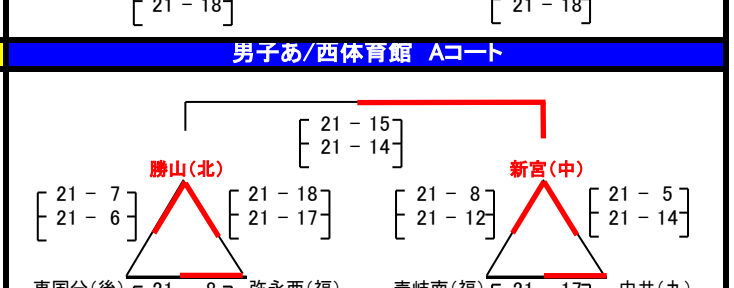

女子き/ 博多体育館 Aコート

女子い/ 九電 体育館 Bコート

女子く/ 博多体育館 Bコート

女子つ/ 九電 体育館 Cコート

棄権チームが発生した場合の注意事項

- ・ △①=上1→左下2→右下3 △②=上4→左下5→右下6の順番で、五角形に変更します。
- ・ 決勝は上位2チームでおこないます。
- ・ 2勝1チームあり、1勝1敗が2チームの場合のみ、直接対戦があれば、勝敗を優先します。

女子え/ 早良体育館 Aコート

男子あ/ 西体育館 Aコート

女子お/ 早良体育館 Bコート

男子い/ 西体育館 Bコート

女子か/ 早良体育館 Cコート

男女混合/ 西体育館 Cコート