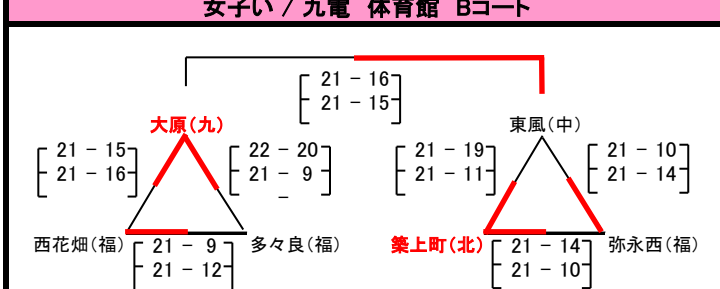

平成29年度 第27回 福岡市親善小学生バレーボール大会

北九州8

北部4

筑豊3

中部8

筑後8

福岡17

女子あ/ 九電 体育館 Aコート

女子き/ 博多体育館 Aコート

女子い/ 九電 体育館 Bコート

女子く/ 博多体育館 Bコート

女子つ/ 九電 体育館 Cコート

棄権チームが発生した場合の注意事項

- ・ △①=上1→左下2→右下3 △②=上4→左下5→右下6の順番で、五角形に変更します。
- ・ 決勝は上位2チームでおこないます。
- ・ 2勝1チームあり、1勝1敗が2チームの場合のみ、直接対戦があれば、勝敗を優先します。

女子え/ 早良体育館 Aコート