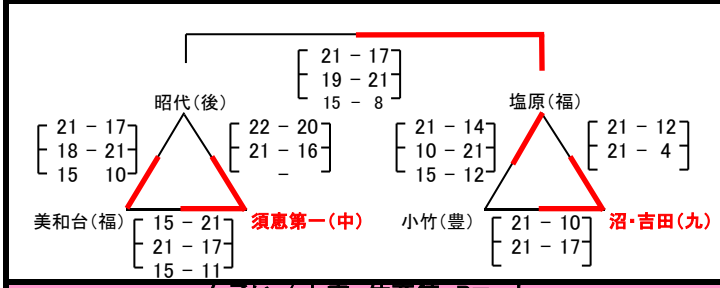

平成29年度 第27回 福岡市親善小学生バレーボール大会

北九州8

北部4

筑豊3

中部8

筑後8

福岡17

女子あ/ 九電 体育館 Aコート

女子き/ 博多体育館 Aコート

女子い/ 九電 体育館 Bコート

女子く/ 博多体育館 Bコート

女子つ/ 九電 体育館 Cコート

棄権チームが発生した場合の注意事項

- ・ △①=上1→左下2→右下3 △②=上4→左下5→右下6の順番で、五角形に変更します。
- ・ 決勝は上位2チームでおこないます。
- ・ 2勝1チームあり、1勝1敗が2チームの場合のみ、直接対戦があれば、勝敗を優先します。

女子え/ 早良体育館 Aコート