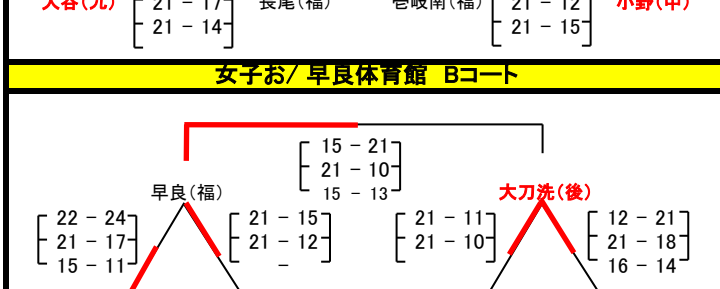

女子き/ 博多体育館 Aコート

女子い/ 九電 体育館 Bコート

女子く/ 博多体育館 Bコート

女子つ/ 九電 体育館 Cコート

棄権チームが発生した場合の注意事項

- ・ △①=上1→左下2→右下3 △②=上4→左下5→右下6の順番で、五角形に変更します。
- ・ 決勝は上位2チームでおこないます。
- ・ 2勝1チームあり、1勝1敗が2チームの場合のみ、直接対戦があれば、勝敗を優先します。

女子え/ 早良体育館 Aコート

男子あ/ 西体育館 Aコート

女子お/ 早良体育館 Bコート

男子い/ 西体育館 Bコート

女子か/ 早良体育館 Cコート

男女混合/ 西体育館 Cコート