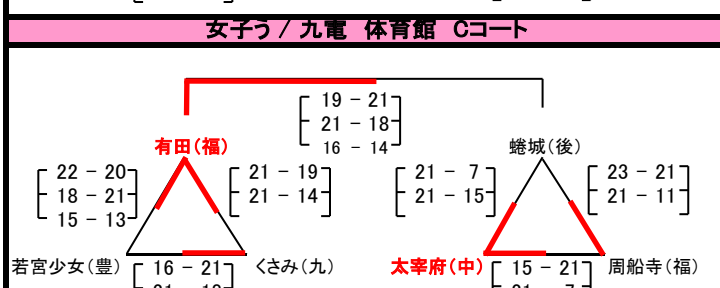

女子き/ 博多体育館 Aコート

女子い/ 九電 体育館 Bコート

女子く/ 博多体育館 Bコート

女子つ/ 九電 体育館 Cコート

棄権チームが発生した場合の注意事項

- ・ △①=上1→左下2→右下3 △②=上4→左下5→右下6の順番で、五角形に変更します。
- ・ 決勝は上位2チームでおこないます。
- ・ 2勝1チームあり、1勝1敗が2チームの場合のみ、直接対戦があれば、勝敗を優先します。

女子え/ 早良体育館 Aコート

男子あ/ 西体育館 Aコート

女子お/ 早良体育館 Bコート

男子い/ 西体育館 Bコート

女子か/ 早良体育館 Cコート

男女混合/ 西体育館 Cコート