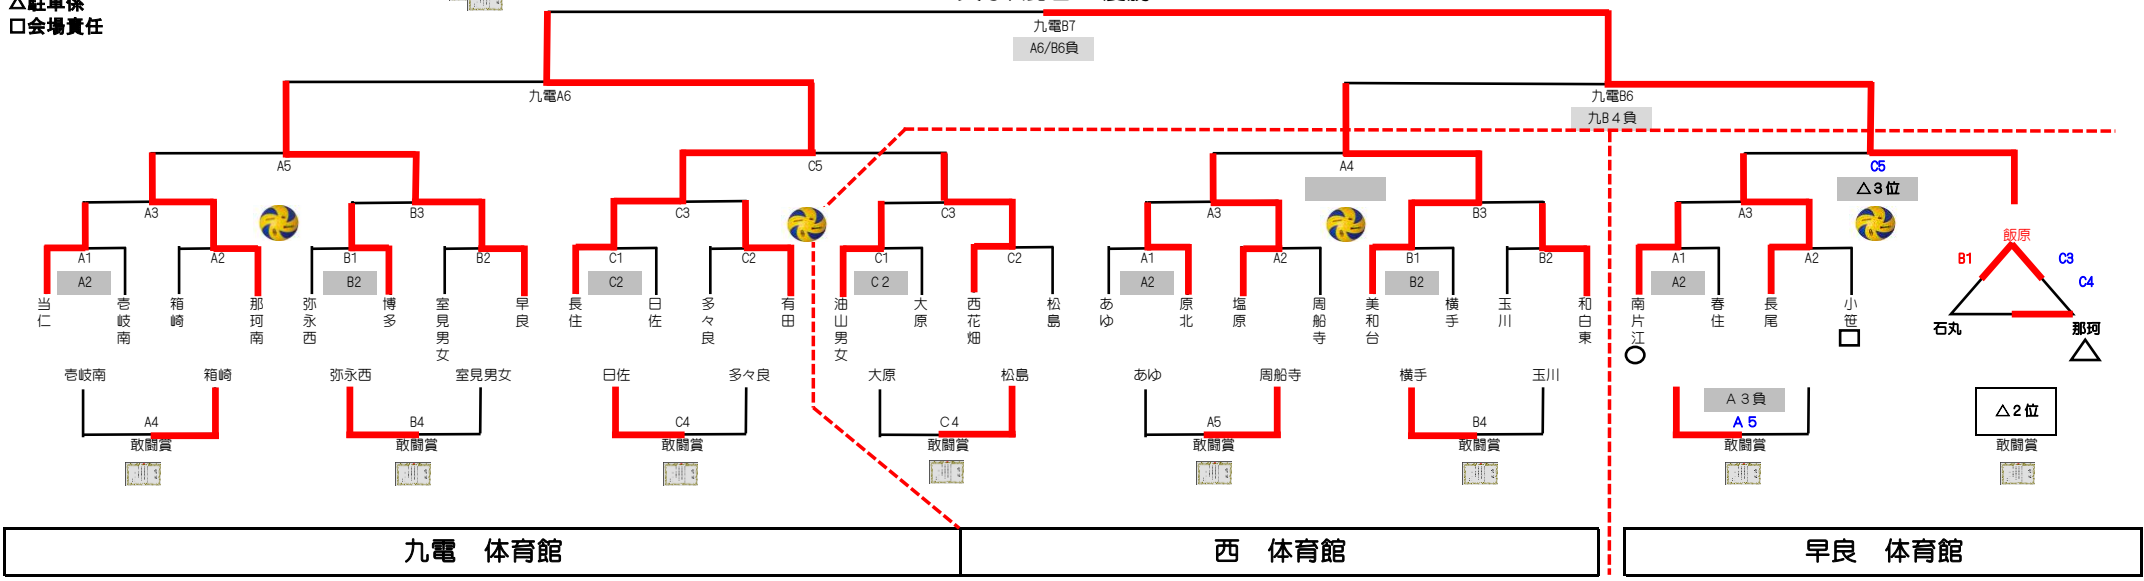

○選直&司会  
△駐車係  
□会場責任

女子/混合 優勝

入館	九電体	指導者/選手	8:30	参加者 選手400名
	西体	指導者	8:30 選手8:45	
	早良体	指導者	8:30 選手8:45	

九電Aコート				九電Bコート				九電Cコート			
A1	当仁	21-9 21-10	香岐南	B1	博多	21-19 18-21 15-13	弥永西	C1	長住	21-12 21-12	日佐
A2	那珂南	21-9 21-18	箱崎	B2	早良	21-8 21-10	室見男女	C2	有田	21-7 21-8	多々良
A3	那珂南	16-21 24-22 15-7	当仁	B3	早良	21-13 21-18	博多	C3	長住	12-21 21-15 15-13	有田
A4	箱崎	15-21 21-16 15-5	香岐南	B4	弥永西	21-13 13-21 15-10	室見男女	C4	日佐	21-14 22-20	多々良
A5	早良	21-13 24-22	那珂南	B5				C5	長住	21-16 21-18	西花畑
A6	長住	21-19 21-16	早良	B6	飯原	21-8 21-12 15-8	美和台	C6	三筑	21-11 21-17	香岐南
				B7	飯原	21-13 21-23 15-8	長住				

西Aコート				西Bコート				西Cコート			
A1	原北	21-19 21-14	あゆ	B1	美和台	21-12 21-9	横手	C1	油山男女	21-9 21-4	大原
A2	塩原	21-19 20-22 15-9	周船寺	B2	和白東	21-14 21-5	玉川	C2	西花畑	21-10 21-11	松島
A3	塩原	21-8 21-16	原北	B3	美和台	21-10 21-17	和白東	C3	西花畑	21-13 21-17	油山男女
A4	美和台	21-11 21-18	塩原	B4	横手	21-9 21-9	玉川	C4	松島	21-10 21-16	大原
A5	周船寺	21-6 21-11	あゆ								

早良Aコート				早良Bコート				早良Cコート			
A1	南片江	19-21 21-17 15-9	春住	B1	飯原	21-11 21-5	石丸	C1	玉川サウス	21-11 21-16	当仁男子
A2	長尾	21-14 21-13	小笹	B2	弥永西男子	21-11 21-8	博多男子	C2	三筑	21-10 21-16	名島男子
A3	長尾	21-9 21-18	南片江	B3	香岐南男子	21-7 21-14	原北男子	C3	那珂	21-19 24-22	石丸
A4	三筑	21-11 21-11 15-13	玉川サウス	B4	香岐南男子	19-21 21-11 15-13	弥永西男子	C4	飯原	21-6 21-13	那珂
A5	春住	21-12 24-14	小笹	B5	博多男子	21-9 21-18	原北男子	C5	飯原	9-21 21-13 16-14	長尾
A6	当仁男子	18-21 23-21 15-13	名島男子								