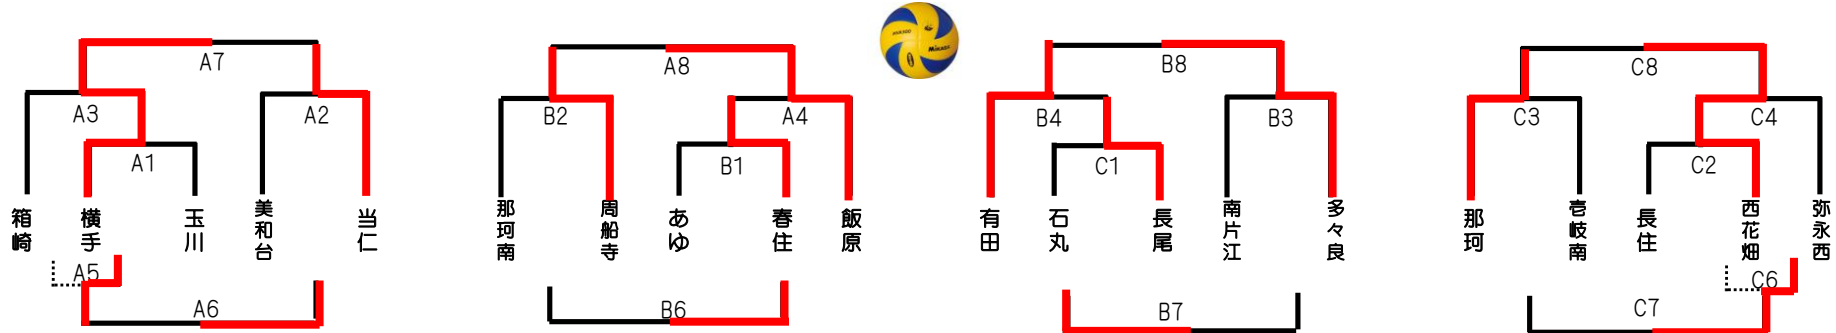

# 平成30年度 第31回 新人戦 小学生バレーボール大会

●期日=平成30年12月2日(日曜)

●会場=早良体・西体 ~18:00

●参加チーム=男A...6チーム・女A...20チーム・B...10チーム

○選手宣誓・司会

△駐車場

□会場責任

## 早良体育館

## 西体育館

- 開会式・閉会式=会場別 ※各体育館、集合時刻は8:45 指導者は準備のため8:30入館
- 成績=原則、勝率・セット率・得失点率・主将くじの順で決定
- 競技方法
  - ①3セットマッチ(1・2セット...21点、3セット...15点)【デューズ有】
  - ②テクニカルタイムアウトなし
  - ③公式練習は各1試合目のみ
  - ④記録=上級生・指導者同席を認める
- 昼食時間=原則なし 試合進行状況に合わせて各会場で判断
- 審判=予選→相互審判 決勝→指定チーム 女子A→1試合目は指定(2試合目以降は負けチーム)