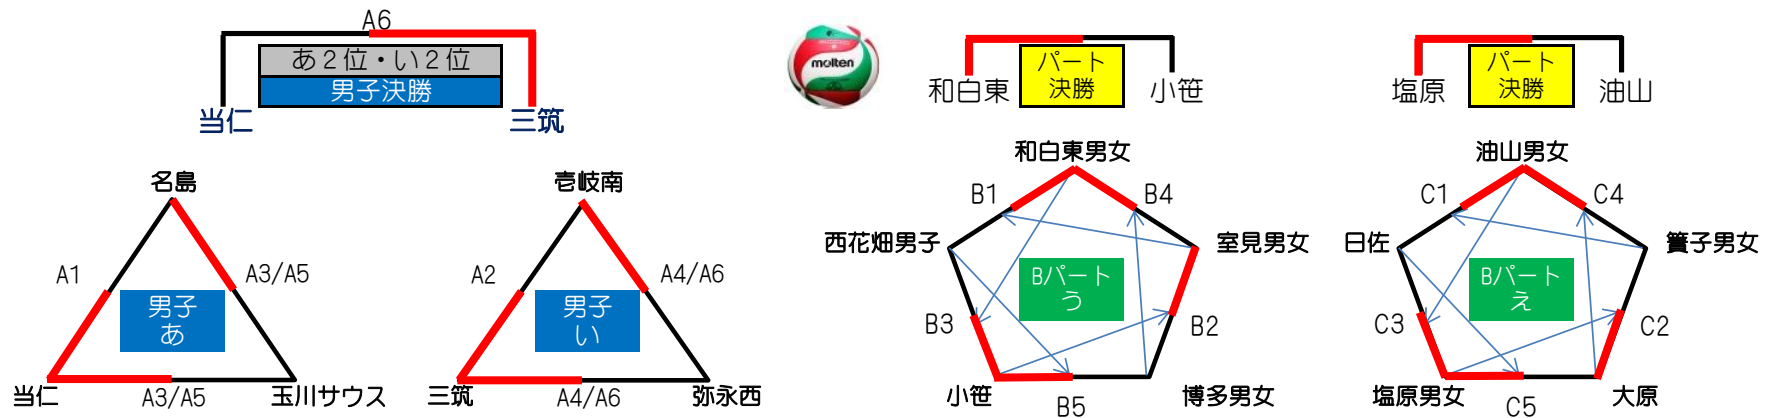

# 平成30年度 第31回 新人戦 小学生バレーボール大会

●期日=平成30年12月2日(日曜)

●会場=早良体・西体 ~18:00

●参加チーム=男A...6チーム・女A...20チーム・B...10チーム

○選手宣誓・司会

△駐車場

□会場責任

## 早良体育館

## 西体育館

- 開会式・閉会式=会場別 ※各体育館、集合時刻は8:45 指導者は準備のため8:30入館
- 成績=原則、勝率・セット率・得失点率・主将くじの順で決定
- 競技方法
  - ①3セットマッチ(1・2セット...21点、3セット...15点)【デューズ有】
  - ②テクニカルタイムアウトなし
  - ③公式練習は各1試合目のみ
  - ④記録=上級生・指導者同席を認める
- 昼食時間=原則なし 試合進行状況に合わせて各会場で判断
- 審判=予選→相互審判 決勝→指定チーム 女子A→1試合目は指定(2試合目以降は負けチーム)

### 【駐車場】

西体 チーム3台 (駐車係+1台)

早良体 チーム3台 (駐車係+1台)

今大会の成績は2月に行われる県大会(リトル選抜)の推薦参考資料となります。