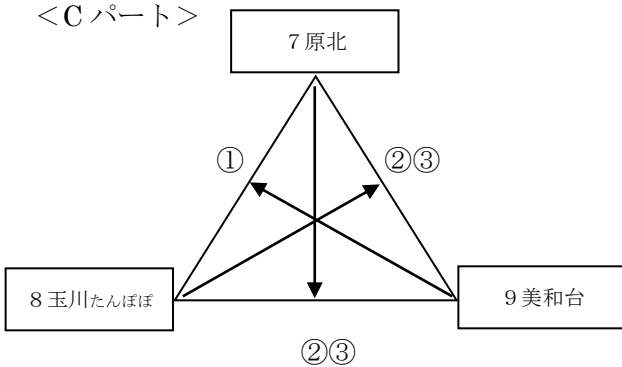

## ファミリーの部 午後

<Aパート>

<Bパート>

ファミリーの部 優勝

<Cパート>

<Dパート>

ファミリーの部 優勝

※①～④は試合順。1試合目で負けた方が残って2試合目をする。

※順位決定方法→勝率・セット率・得失点率

※ファミリーの部の総合優勝は決勝戦の得失点差で決めます。