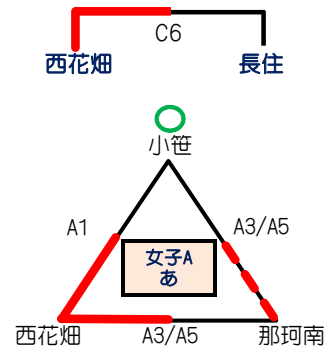

令和元年度 第32回 新人戦 小学生バレーボール大会

令和元年12月1日(日曜)

会場【城南体・西体】

参加チーム【男A…2チーム 混A…3チーム 女A…12チーム Bパート…13チーム】

○ 選手宣誓・司会

△ 駐車場

□ 会場責任

西 体 育 館

城 南 体 育 館

西 体 育 館

● 抽選方法

受付順にフリー抽選

● 開会式・閉会式 = 会場別 ※各体育館、集合時刻は8:45

● 成績 = 原則、勝率・セット率・得失点率・主将くじの順で決定

● 競技方法

① 3セットマッチ(1・2セット…21点、3セット…15点)【デューズ有】