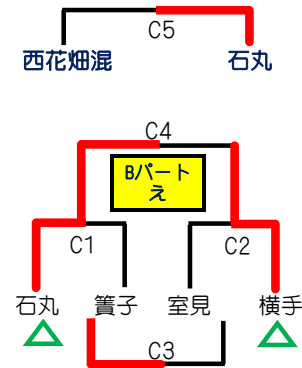

令和元年度 第32回 新人戦 小学生バレーボール大会

令和元年12月1日(日曜)

会場【城南体・西体】

参加チーム【男A…2チーム 混A…3チーム 女A…12チーム Bパート…13チーム】

○ 選手宣誓・司会

△ 駐車場

□ 会場責任

西 体 育 館

城 南 体 育 館

西 体 育 館

● 抽選方法

受付順にフリー抽選

● 開会式・閉会式 = 会場別 ※各体育館、集合時刻は8:45

● 成績 = 原則、勝率・セット率・得失点率・主将くじの順で決定

● 競技方法

① 3セットマッチ(1・2セット…21点、3セット…15点)【デューズ有】

② テクニカルタイムアウトなし

③ 公式練習は各1試合目のみ

④ 記録 = 上級生・指導者同席を認める

● 昼食時間 = 原則なし 試合進行状況に合わせて各会場で判断

● 審判 = 予選 → 相互審判 決勝 → 指定チーム

【駐車場】

西体 チーム3台 (駐車係+1台)

城南体 チーム3台 (駐車係+1台)