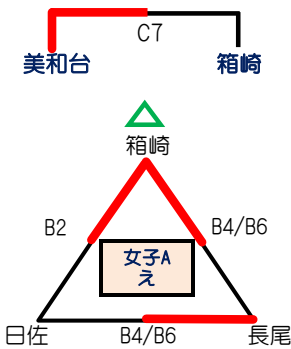

令和元年度 第32回 新人戦 小学生バレーボール大会

令和元年12月1日(日曜)

会場【城南体・西体】

参加チーム【男A…2チーム 混A…3チーム 女A…12チーム Bパート…13チーム】

○ 選手宣誓・司会

△ 駐車場

□ 会場責任

西 体 育 館

城 南 体 育 館

西 体 育 館

● 抽選方法

受付順にフリー抽選

● 開会式・閉会式 = 会場別 ※各体育館、集合時刻は8:45

● 成績 = 原則、勝率・セット率・得失点率・主将くじの順で決定

● 競技方法

① 3セットマッチ(1・2セット…21点、3セット…15点)【デューズ有】