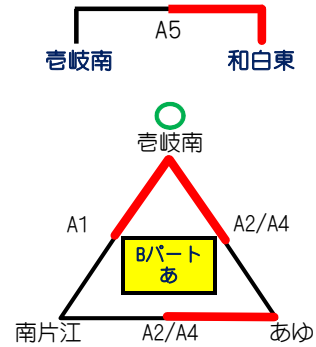

令和元年度 第32回 新人戦 小学生バレーボール大会

令和元年12月1日(日曜)

会場【城南体・西体】

参加チーム【男A…2チーム 混A…3チーム 女A…12チーム Bパート…13チーム】

○ 選手宣誓・司会

△ 駐車場

□ 会場責任

西 体 育 館

城 南 体 育 館

西 体 育 館

● 抽選方法

受付順にフリー抽選

● 開会式・閉会式 = 会場別 ※各体育館、集合時刻は8:45

● 成績 = 原則、勝率・セット率・得失点率・主将くじの順で決定

● 競技方法

① 3セットマッチ(1・2セット…21点、3セット…15点)【デューズ有】

② テクニカルタイムアウトなし

③ 公式練習は各1試合目のみ

④ 記録 = 上級生・指導者同席を認める

● 昼食時間 = 原則なし 試合進行状況に合わせて各会場で判断

● 審判 = 予選 → 相互審判 決勝 → 指定チーム

【駐車場】

西体 チーム3台 (駐車係+1台)

城南体 チーム3台 (駐車係+1台)