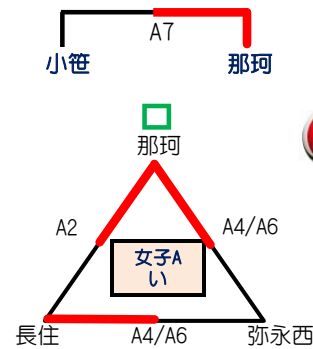

令和元年度 第32回 新人戦 小学生バレーボール大会

令和元年12月1日(日曜)

会場【城南体・西体】

参加チーム【男A…2チーム 混A…3チーム 女A…12チーム Bパート…13チーム】

○ 選手宣誓・司会

△ 駐車場

□ 会場責任

西 体 育 館

城 南 体 育 館

西 体 育 館

● 抽選方法

受付順にフリー抽選

● 開会式・閉会式 = 会場別 ※各体育館、集合時刻は8:45

● 成績 = 原則、勝率・セット率・得失点率・主将くじの順で決定

● 競技方法

① 3セットマッチ(1・2セット…21点、3セット…15点)【デューズ有】