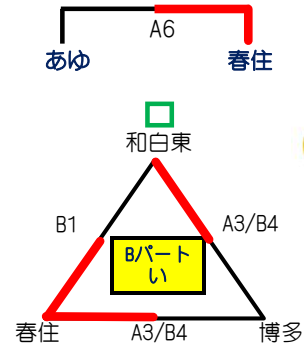

令和元年度 第32回 新人戦 小学生バレーボール大会

令和元年12月1日(日曜)

会場【城南体・西体】

参加チーム【男A…2チーム 混A…3チーム 女A…12チーム Bパート…13チーム】

○ 選手宣誓・司会

△ 駐車場

□ 会場責任

西 体 育 館

城 南 体 育 館

西 体 育 館

● 抽選方法

受付順にフリー抽選

● 開会式・閉会式 = 会場別 ※各体育館、集合時刻は8:45

● 成績 = 原則、勝率・セット率・得失点率・主将くじの順で決定

● 競技方法

① 3セットマッチ(1・2セット…21点、3セット…15点)【デューズ有】