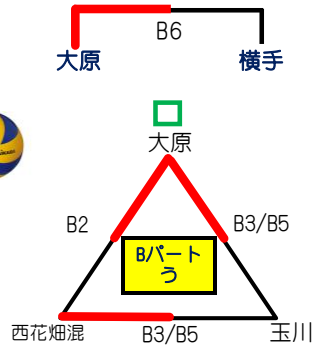

令和元年度 第32回 新人戦 小学生バレーボール大会

令和元年12月1日(日曜)

会場【城南体・西体】

参加チーム【男A…2チーム 混A…3チーム 女A…12チーム Bパート…13チーム】

○ 選手宣誓・司会

△ 駐車場

□ 会場責任

西 体 育 館

城 南 体 育 館

西 体 育 館

● 抽選方法

受付順にフリー抽選

● 開会式・閉会式 = 会場別 ※各体育館、集合時刻は8:45

● 成績 = 原則、勝率・セット率・得失点率・主将くじの順で決定

● 競技方法

① 3セットマッチ(1・2セット…21点、3セット…15点)【デューズ有】