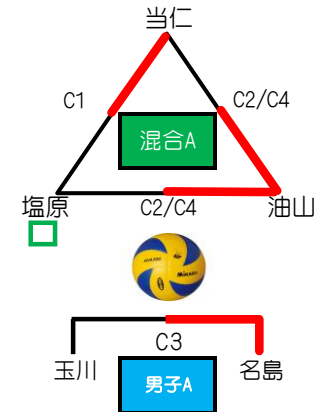

令和元年度 第32回 新人戦 小学生バレーボール大会

令和元年12月1日(日曜)

会場【城南体・西体】

参加チーム【男A…2チーム 混A…3チーム 女A…12チーム Bパート…13チーム】

○ 選手宣誓・司会

△ 駐車場

□ 会場責任

西 体 育 館

城 南 体 育 館

西 体 育 館

● 抽選方法

受付順にフリー抽選

● 開会式・閉会式 = 会場別 ※各体育館、集合時刻は8:45

● 成績 = 原則、勝率・セット率・得失点率・主将くじの順で決定

● 競技方法

① 3セットマッチ(1・2セット…21点、3セット…15点)【デューズ有】

② テクニカルタイムアウトなし

③ 公式練習は各1試合目のみ

④ 記録 = 上級生・指導者同席を認める

● 昼食時間 = 原則なし 試合進行状況に合わせて各会場で判断

● 審判 = 予選 → 相互審判 決勝 → 指定チーム

【駐車場】

西体 チーム3台 (駐車係+1台)

城南体 チーム3台 (駐車係+1台)