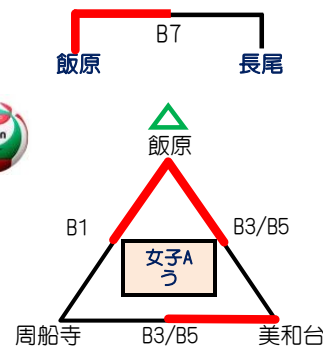

令和元年度 第32回 新人戦 小学生バレーボール大会

令和元年12月1日(日曜)

会場【城南体・西体】

参加チーム【男A…2チーム 混A…3チーム 女A…12チーム Bパート…13チーム】

○ 選手宣誓・司会

△ 駐車場

□ 会場責任

西 体 育 館

城 南 体 育 館

西 体 育 館

● 抽選方法

受付順にフリー抽選

● 開会式・閉会式 = 会場別 ※各体育館、集合時刻は8:45

● 成績 = 原則、勝率・セット率・得失点率・主将くじの順で決定

● 競技方法

① 3セットマッチ(1・2セット…21点、3セット…15点)【デューズ有】