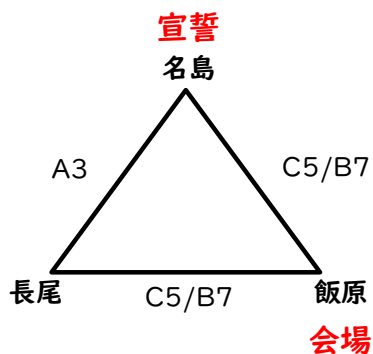

Aパート男子優勝

Aパート混合優勝