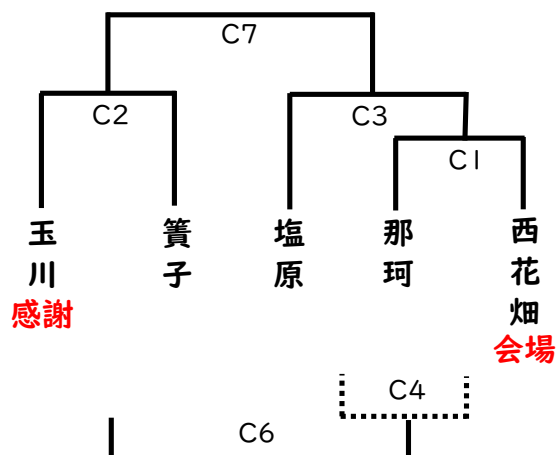

Aパート男子優勝

Aパート混合優勝