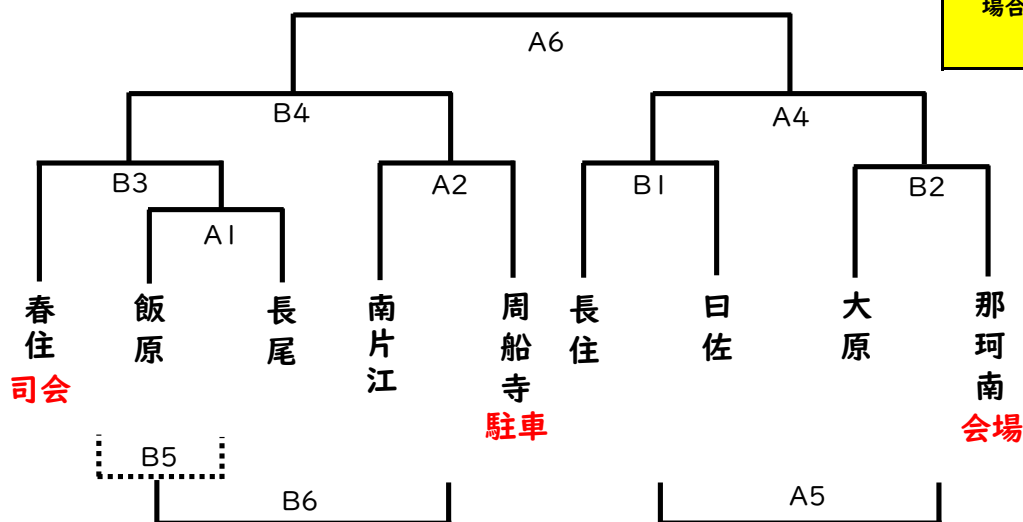

第44回 福岡南ロータリークラブカップ バレーボール小学生大会

会場…市民体育館・東体育館・博多体育館
出場チーム【男A…3 混合A…5 女A…9 Bパート…12】

市民体育館

Aパート女子優勝

進行状況に合わせて
試合順が変更する
場合があります