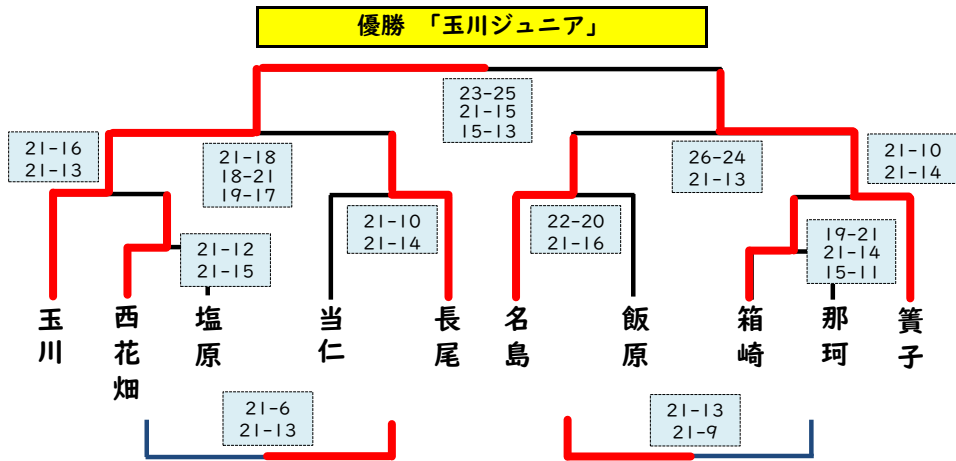

# 第39回 リトルカップ福岡市小学生バレーボール大会 結果

日時…令和5年2月11日(土) 指導者入館8:30/選手入館 8:45

【女子A…10】 西体育館 人数制限…各チーム35人 駐車台数…3台

【男子・混合A…10】 早良体育館 人数制限…各チーム35人 駐車台数…4台

【Bパート…8】 博多体育館 人数制限…各チーム35人 駐車台数…4台