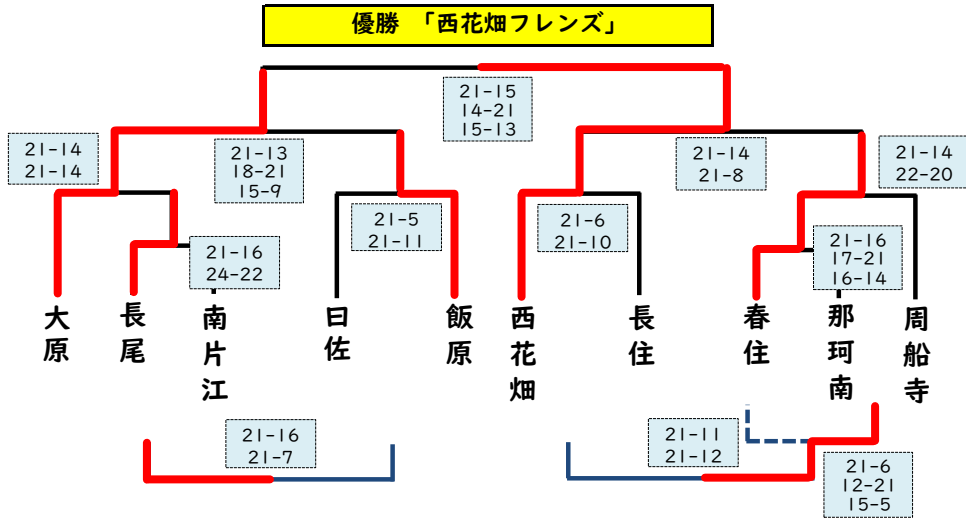

# 第39回 リトルカップ福岡市小学生バレーボール大会 結果

日時…令和5年2月11日(土) 指導者入館8:30/選手入館 8:45

【女子A…10】 西体育館 人数制限…各チーム35人 駐車台数…3台

【男子・混合A…10】 早良体育館 人数制限…各チーム35人 駐車台数…4台

【Bパート…8】 博多体育館 人数制限…各チーム35人 駐車台数…4台