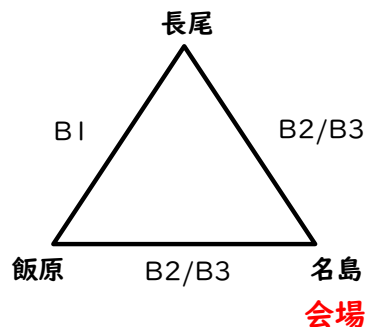

第45回 福岡南ロータリークラブカップ バレーボール小学生大会

会場…西体育館・中央体育館・南片江小学校
出場チーム【男A…3 混合A…4 女A…5 Bパート…15】

西体育館

Aパート女子優勝

Aパート男子優勝

Aパート混合優勝