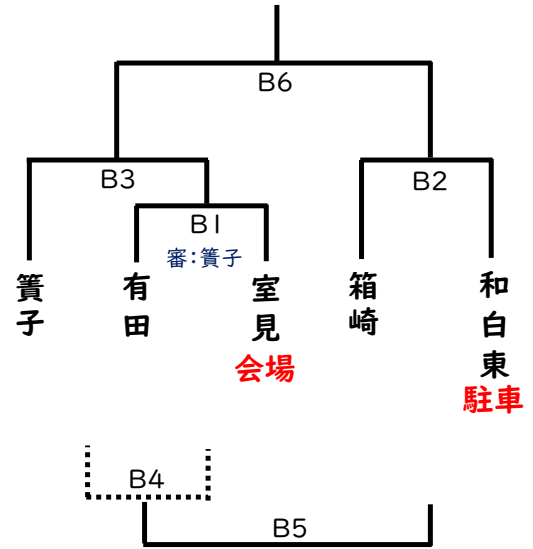

# 第45回 福岡南ロータリークラブカップ バレーボール小学生大会

会場…西体育館・中央体育館・南片江小学校  
出場チーム【男A…3 混合A…4 女A…5 Bパート…15】

## 西体育館

### Aパート混合優勝

中央体育館

Bパート優勝

Bパート優勝

南片江小学校

Bパート優勝