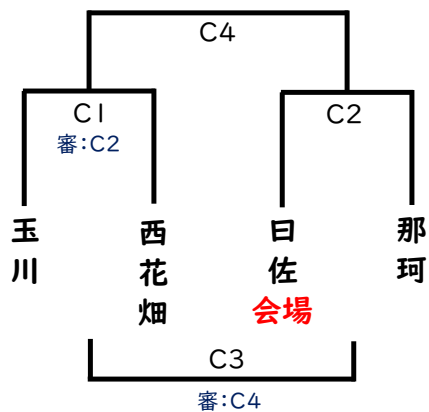

第45回 福岡南ロータリークラブカップ バレーボール小学生大会

会場…西体育館・中央体育館・南片江小学校
出場チーム【男A…3 混合A…4 女A…5 Bパート…15】

西体育館

Aパート女子優勝

Aパート男子優勝

Aパート混合優勝