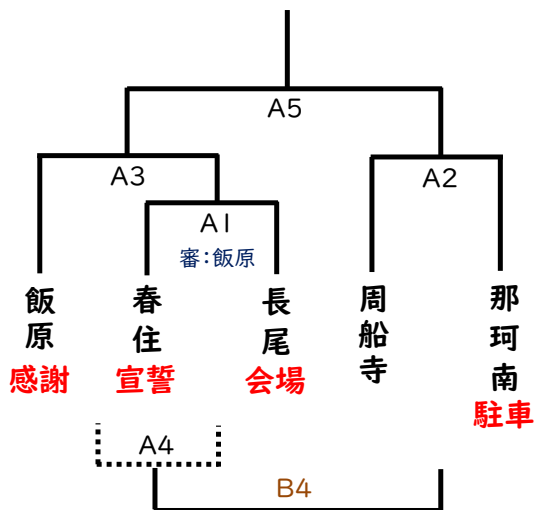

第45回 福岡南ロータリークラブカップ バレーボール小学生大会

会場…西体育館・中央体育館・南片江小学校
出場チーム【男A…3 混合A…4 女A…5 Bパート…15】

西体育館

Aパート女子優勝