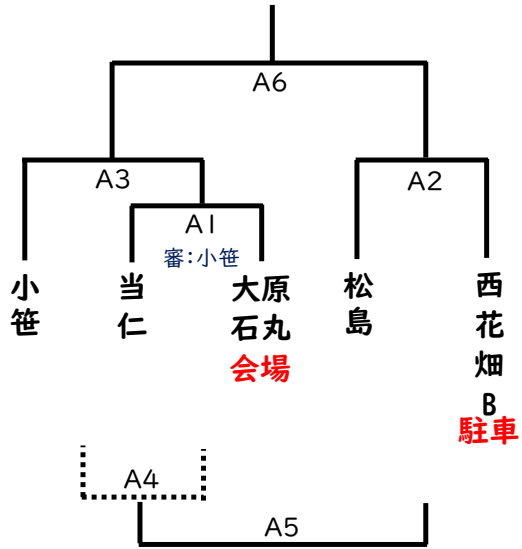

中央体育館

Bパート優勝