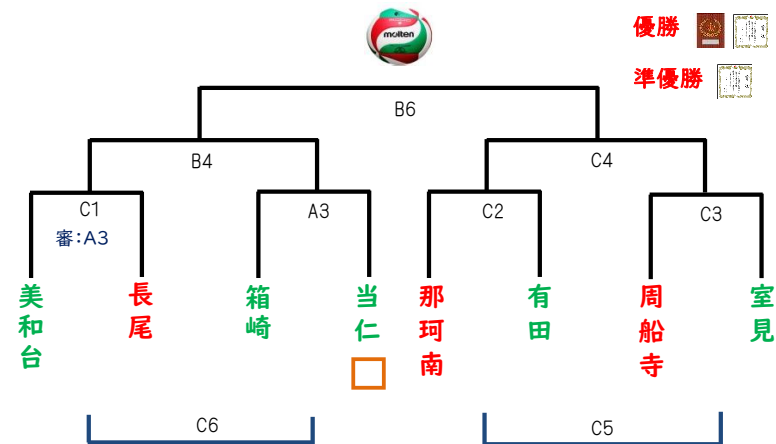

令和5年度 第36回 福岡市新人戦バレーボール小学生大会

●期日…令和6年1月27日(土) ●会場…博多体育館・南体育館 ●参加=男A…3 女A…3 混A…3 Bパート…16

博多体育館 男子A・混合A・女子A

南体育館 Bパート

【競技方法】

- 3セットマッチ(1・2セット…21点、3セット…15点)【デュース有】
- テクニカルタイムアウトあり
- 公式練習は各1試合目のみ
- 昼食時間 3試合目終了後に30分
- Aパートは相互審判。Bパートは指定チームが行う。書いていない所は前の
- 8:30…指導者入館(コート設営) 8:45…選手入館
- メガホン・バルーン等での応援可能。

【駐車場】

- 南体育館…各チーム3台(目安)有料
- 博多体育館…各チーム3台まで

【役割分担】

- 会場責任
- △ 駐車場

トーナメントの
組み合わせは
試合の進行状況に
よって変わることが
あります。