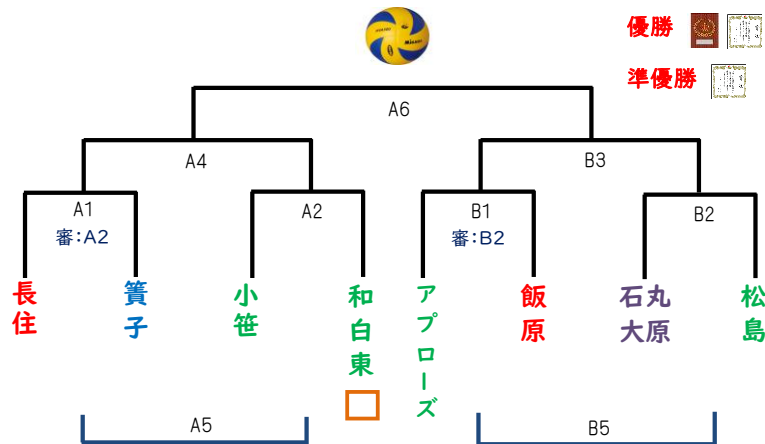

令和5年度 第36回 福岡市新人戦バレーボール小学生大会

●期日…令和6年1月27日(土) ●会場…博多体育館・南体育館 ●参加=男A…3 女A…3 混A…3 Bパート…16

博多体育館 男子A・混合A・女子A

南体育館 Bパート

【競技方法】

- 3セットマッチ(1・2セット…21点、3セット…15点)【デュース有】
- テクニカルタイムアウトあり
- 公式練習は各1試合目のみ
- 昼食時間 3試合目終了後に30分
- Aパートは相互審判。Bパートは指定チームが行う。書いていない所は前の
- 8:30…指導者入館(コート設営) 8:45…選手入館
- メガホン・バルーン等での応援可能。

【駐車場】

- 南体育館…各チーム3台(目安)有料
- 博多体育館…各チーム3台まで

【役割分担】

- 会場責任
- △ 駐車場

トーナメントの
組み合わせは
試合の進行状況に
よって変わることが
あります。